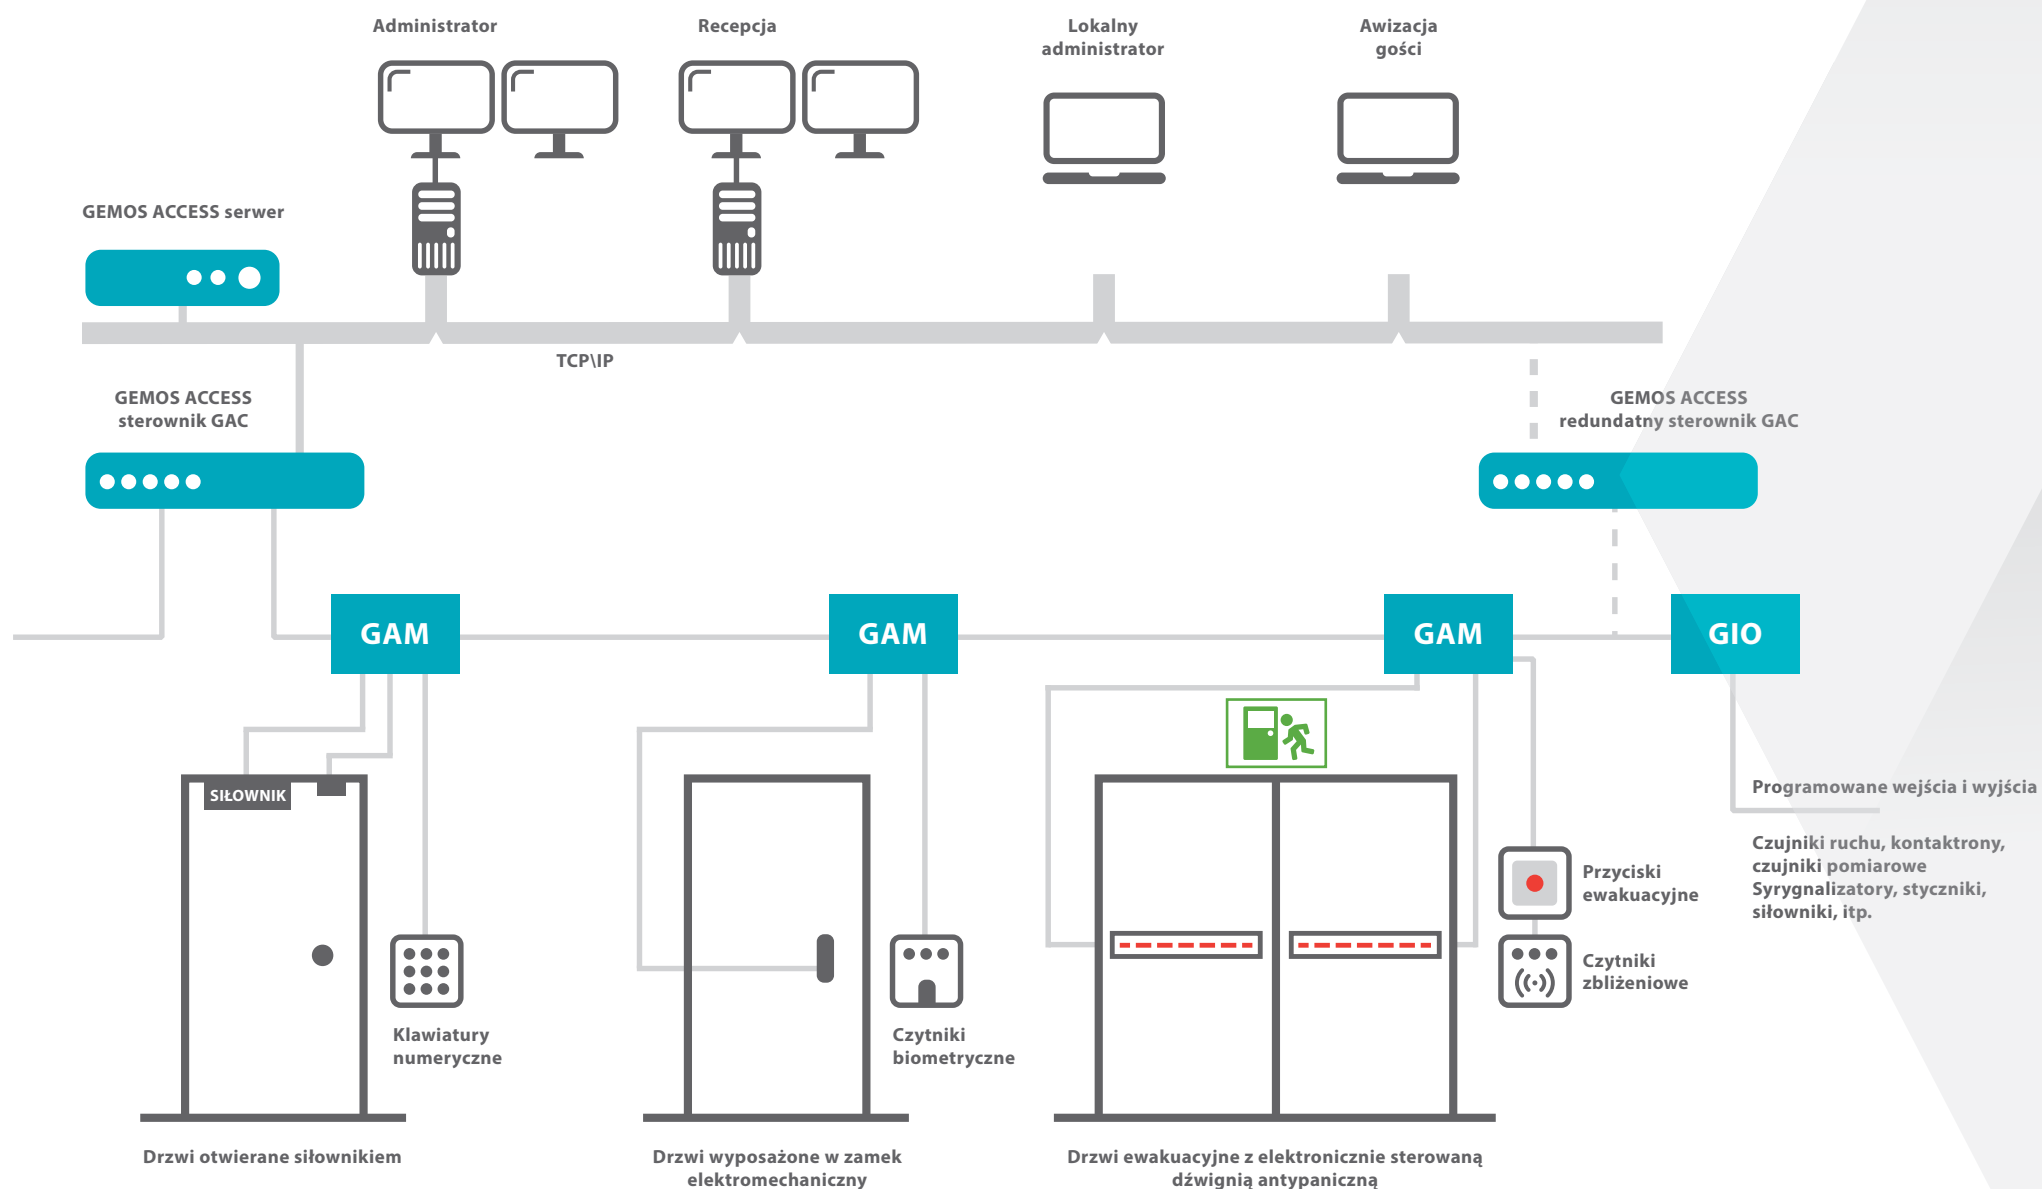

› CECHY SPRZĘTOWE GEMOS Access

- › System może pracować na pojedynczym serwerze lub na wielu serwerach w układzie redundantnym
- › Kontrola dostępu GEMOS access charakteryzuje się niezwykle prostą i intuicyjną budową. Struktura sieci klient/serwer umożliwia obsługę systemu poprzez przeglądarkę internetową
- › Poprzez wstawienie redundantnego modułu GAC zaszyfrowana sieć modułów GAM uzyskuje dodatkowy poziom redundancji
- › Otwarty interfejs pozwala na łatwe zintegrowanie kontroli dostępu GEMOS access z systemami zarządzania (np. z systemem GEMOS)

› IDEA DZIAŁANIA SYSTEMU GEMOS Access